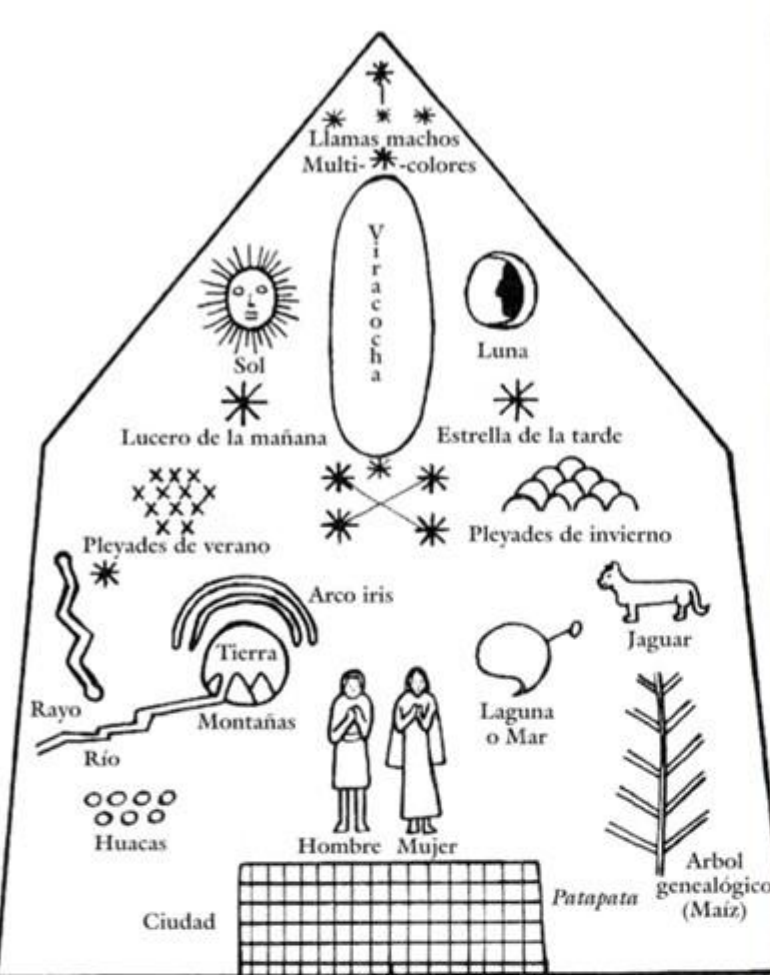

INCA HEALING (REIKI ANDINO)

«SIMBOLI ANDINI»

- Dott. Arnaldo Quispe
INCA HEALING SCHOOL

Inca Healing School

**1. CHAKANA
SEMPLICE
(Ponte della
benedizione cosmica)**

Inca Healing School

**1. CHAKANA
SEMPLICE
(Ponte della
benedizione cosmica)**

Inca Healing School

**2. CHAKANA
MAGGIORE
(Ponte cosmico della
guarigione)**

Inca Healing School

**2. CHAKANA
MAGGIORE
(Ponte cosmico della
guarigione)**

**3. MEZZA CHAKANA
(O Ushnu. Ponte
cosmico che consente
l'elevazione)**

**Flujo horario
(Abrir es cerrar)**

**Flujo anti-horario
(Cerrar es abrir)**

**16. MUYUQI (Espiral
sagrada como la
amonita, representa el
inicio, la vida, la
muerte y renacimiento)**

17. WIÑAY (Sin principio ni fin, representa la eternidad, infinito y el flujo continuo)